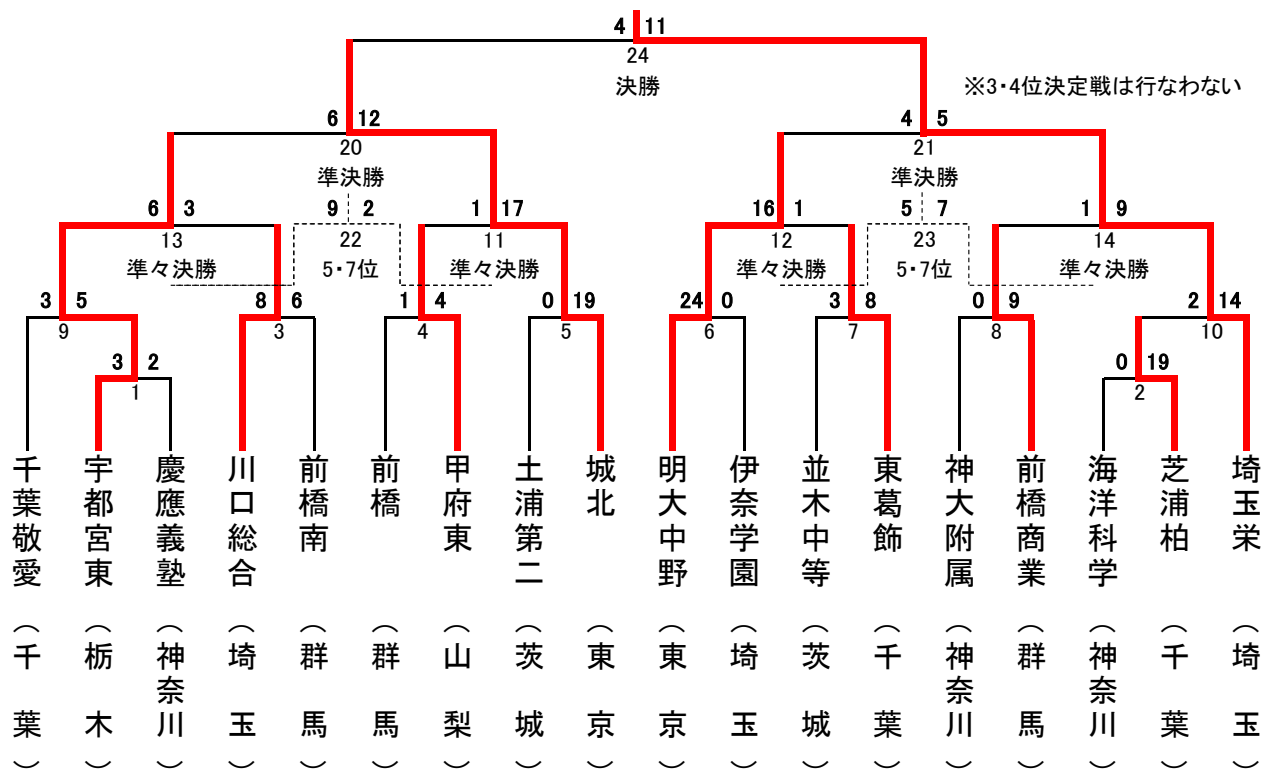

平成28年度関東高等学校選抜水球競技大会 兼 第38回関東地域春季水球競技大会

期日：平成28年6月18日(土)・19日(日)

会場：横浜国際プール

組合せ・日程

第1日目(6月18日)				
開場 8:00		開会式 8:45		
No.	試合時間	分	競技時間	
1	9:15 ~ 9:45	30	7'×2p	1回戦
2	9:45 ~ 10:15	30	7'×2p	1回戦
3	10:15 ~ 10:45	30	7'×2p	2回戦
4	10:45 ~ 11:15	30	7'×2p	2回戦
5	11:15 ~ 11:45	30	7'×2p	2回戦
6	11:45 ~ 12:15	30	7'×2p	2回戦
7	12:15 ~ 12:45	30	7'×2p	2回戦
8	12:45 ~ 13:15	30	7'×2p	2回戦
9	13:15 ~ 13:45	30	7'×2p	2回戦
10	13:45 ~ 14:15	30	7'×2p	2回戦
11	14:15 ~ 14:45	30	7'×2p	準々決勝
12	14:45 ~ 15:15	30	7'×2p	準々決勝
13	15:15 ~ 15:45	30	7'×2p	準々決勝
14	15:45 ~ 16:15	30	7'×2p	準々決勝

第2日目(6月19日)				
開場 8:00				
No.	試合時間	分	競技時間	
15	9:00 ~ 9:30	30	7'×2p	順位決定トーナメント
16	9:30 ~ 10:00	30	7'×2p	順位決定トーナメント
17	10:00 ~ 10:30	30	7'×2p	順位決定トーナメント
18	10:30 ~ 11:00	30	7'×2p	順位決定トーナメント
19	11:00 ~ 11:30	30	7'×2p	順位決定トーナメント
20	11:30 ~ 12:20	50	5'×4p	準決勝
21	12:20 ~ 13:10	50	5'×4p	準決勝
22	13:10 ~ 13:40	30	7'×2p	順位決定トーナメント
23	13:40 ~ 14:10	30	7'×2p	順位決定トーナメント
24	14:10 ~ 15:00	50	5'×4p	決勝戦
閉会式		15:15		