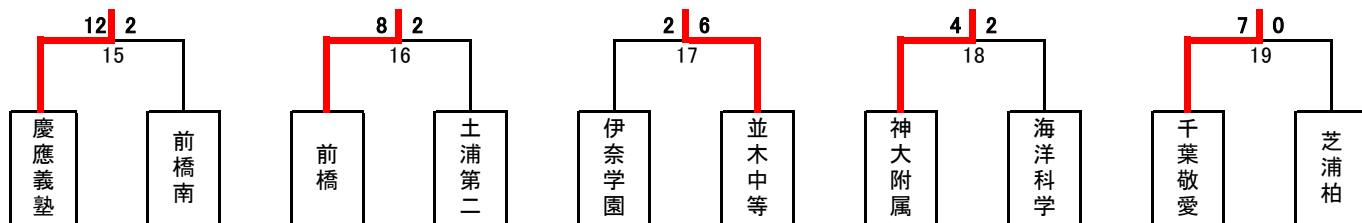

平成28年度関東高等学校選抜水球競技大会 兼 第38回関東地域春季水球競技大会

期日：平成28年6月18日(土)・19日(日)

会場：横浜国際プール

組合せ・日程

第1日目(6月18日)				
開場 8:00		開会式 8:45		
No.	試合時間	分	競技時間	
1	9:15 ~ 9:45	30	7'×2p	1回戦
2	9:45 ~ 10:15	30	7'×2p	1回戦
3	10:15 ~ 10:45	30	7'×2p	2回戦
4	10:45 ~ 11:15	30	7'×2p	2回戦
5	11:15 ~ 11:45	30	7'×2p	2回戦
6	11:45 ~ 12:15	30	7'×2p	2回戦
7	12:15 ~ 12:45	30	7'×2p	2回戦
8	12:45 ~ 13:15	30	7'×2p	2回戦
9	13:15 ~ 13:45	30	7'×2p	2回戦
10	13:45 ~ 14:15	30	7'×2p	2回戦
11	14:15 ~ 14:45	30	7'×2p	準々決勝
12	14:45 ~ 15:15	30	7'×2p	準々決勝
13	15:15 ~ 15:45	30	7'×2p	準々決勝
14	15:45 ~ 16:15	30	7'×2p	準々決勝

第2日目(6月19日)				
開場 8:00				
No.	試合時間	分	競技時間	
15	9:00 ~ 9:30	30	7'×2p	順位決定トーナメント
16	9:30 ~ 10:00	30	7'×2p	順位決定トーナメント
17	10:00 ~ 10:30	30	7'×2p	順位決定トーナメント
18	10:30 ~ 11:00	30	7'×2p	順位決定トーナメント
19	11:00 ~ 11:30	30	7'×2p	順位決定トーナメント
20	11:30 ~ 12:20	50	5'×4p	準決勝
21	12:20 ~ 13:10	50	5'×4p	準決勝
22	13:10 ~ 13:40	30	7'×2p	順位決定トーナメント
23	13:40 ~ 14:10	30	7'×2p	順位決定トーナメント
24	14:10 ~ 15:00	50	5'×4p	決勝戦
閉会式		15:15		