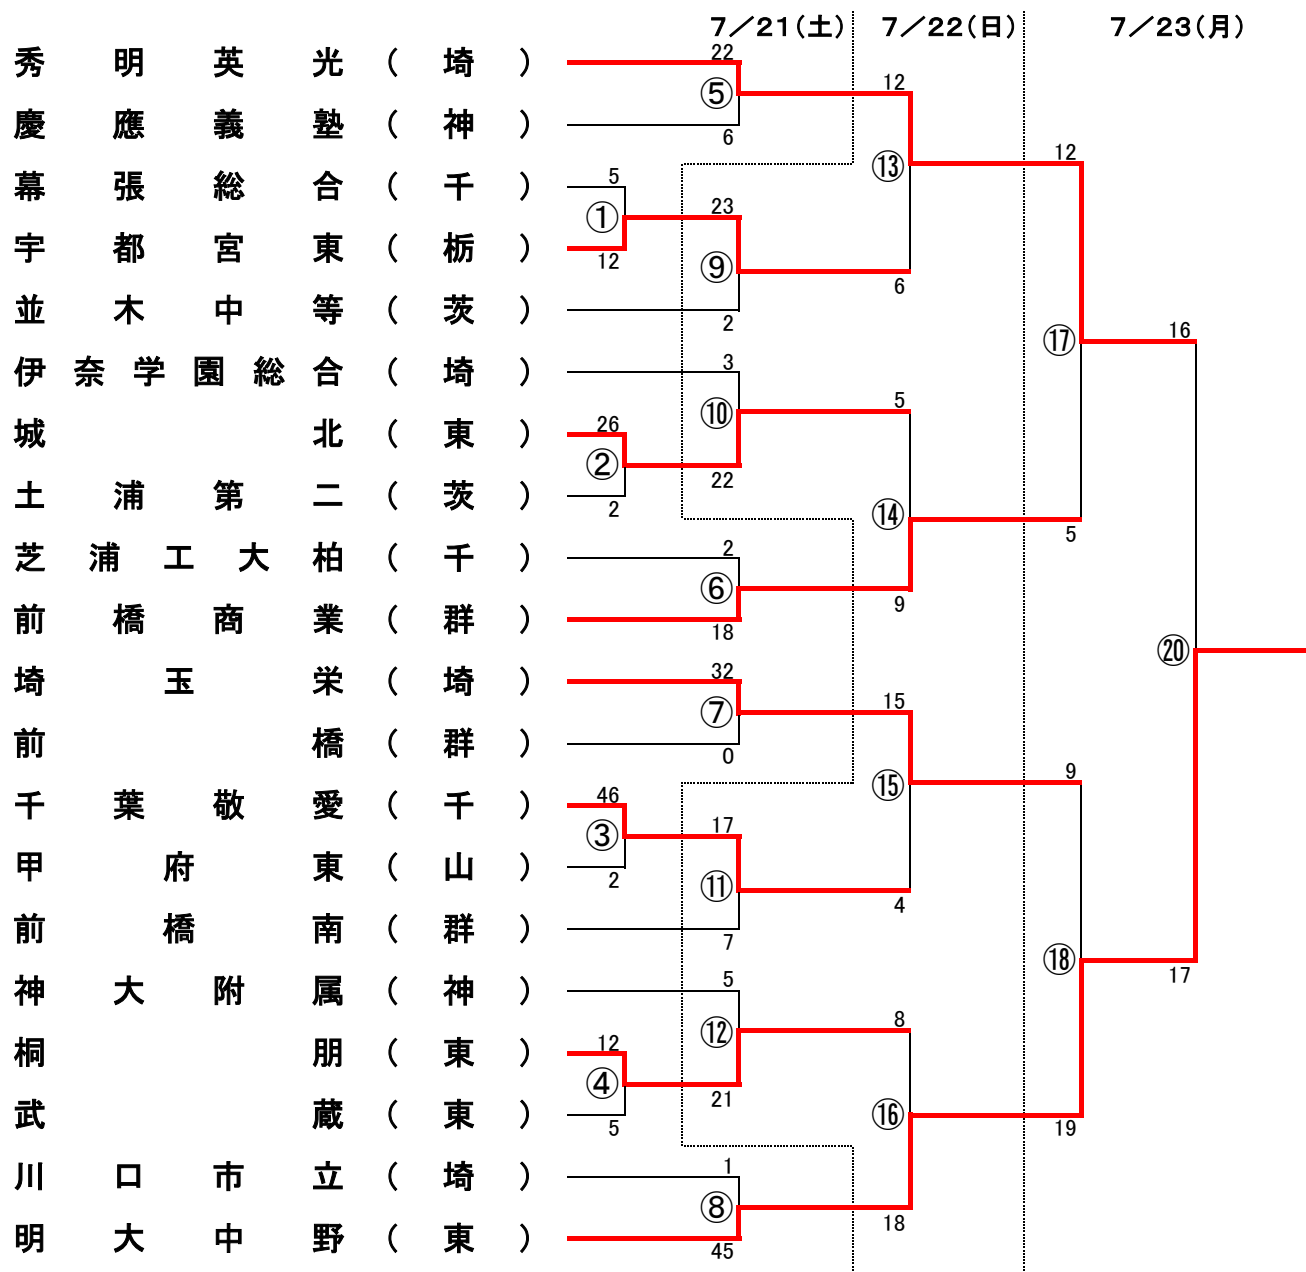

平成30年度関東高等学校水泳競技大会

水球競技組合せ

試合日程

1日目 7月21日(土)		2日目 7月22日(日)		3日目 7月23日(月)	
No.	開始時間	No.	開始時間	No.	開始時間
1	9:00	9	9:00	17	9:00
2	10:00	10	10:00	18	10:30
3	11:00	11	11:00	19	13:00
4	12:00	12	12:00	20	14:30
5	13:00	13	13:00	全競技終了後 閉会式・表彰式 全日程終了予定 16:00	
6	14:00	14	14:00		
7	15:00	15	15:00		
8	16:00	16	16:00		

3位決定戦