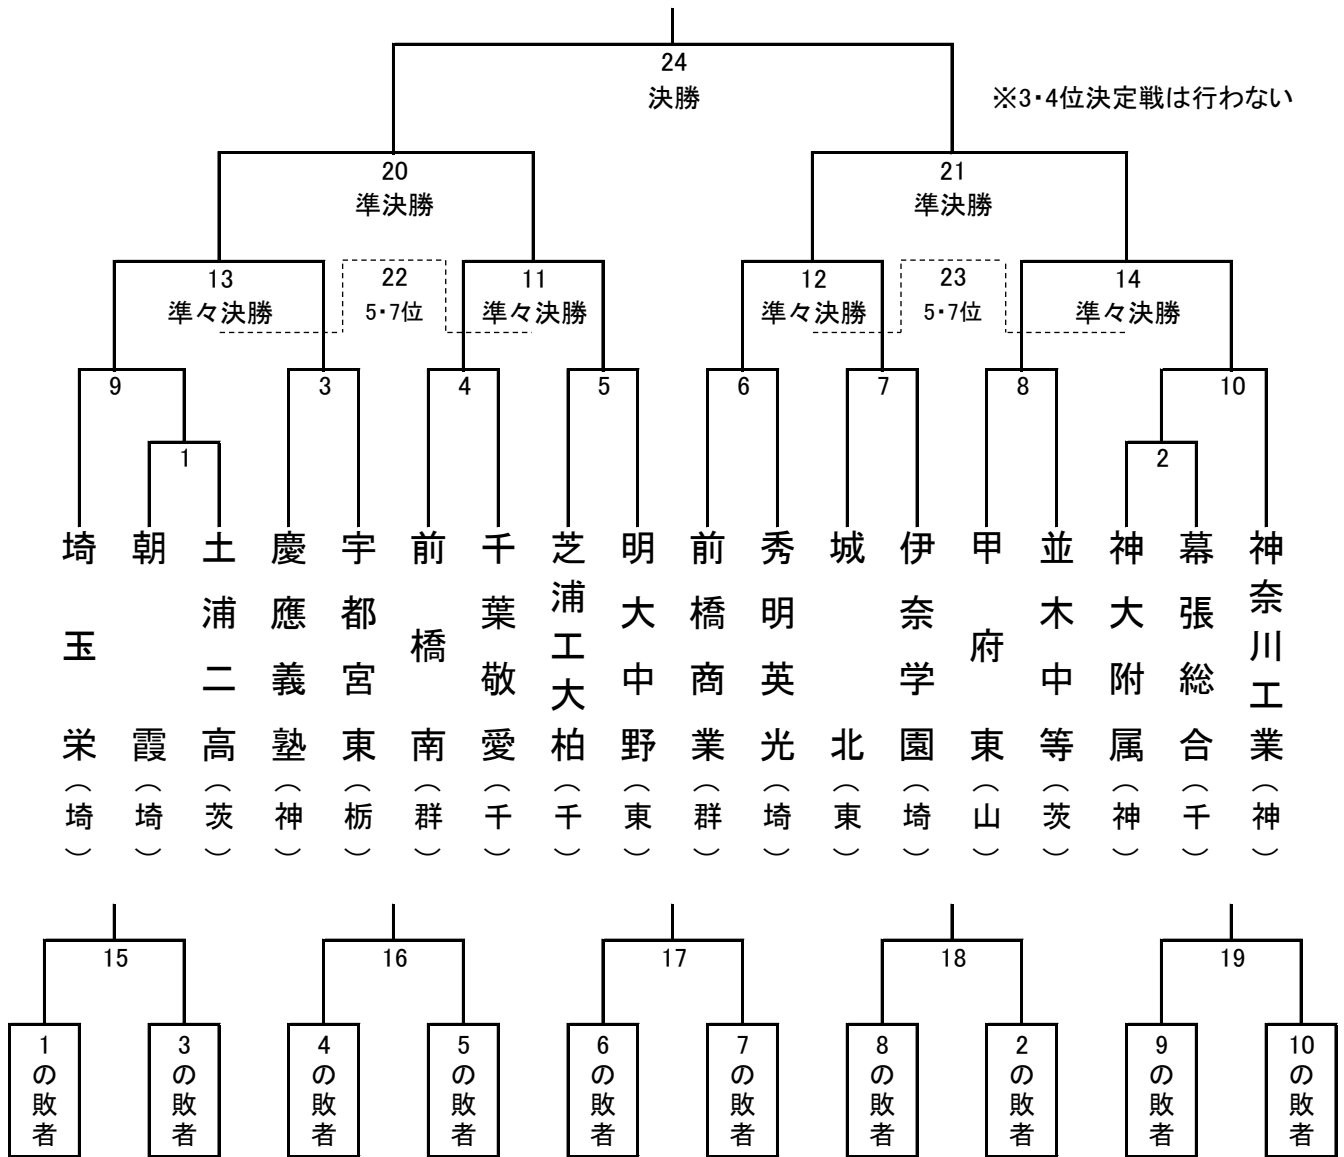

令和6年度関東高等学校選抜水球競技大会 兼 第46回関東地域春季水球競技大会
 期日：令和6年6月15日(土)・16日(日) 会場：平塚総合体育館温水プール
 組合せ・日程

第1日目(6月15日)				
開場 8:30		開会式 9:15		
No.	試合時間	分	競技時間	
1	9:45 ~ 10:15	30	7' × 2p	1回戦
2	10:15 ~ 10:45	30	7' × 2p	1回戦
3	10:45 ~ 11:15	30	7' × 2p	2回戦
4	11:15 ~ 11:45	30	7' × 2p	2回戦
5	11:45 ~ 12:15	30	7' × 2p	2回戦
6	12:15 ~ 12:45	30	7' × 2p	2回戦
7	12:45 ~ 13:15	30	7' × 2p	2回戦
8	13:15 ~ 13:45	30	7' × 2p	2回戦
9	13:45 ~ 14:15	30	7' × 2p	2回戦
10	14:15 ~ 14:45	30	7' × 2p	2回戦
11	14:45 ~ 15:15	30	7' × 2p	準々決勝
12	15:15 ~ 15:45	30	7' × 2p	準々決勝
13	15:45 ~ 16:15	30	7' × 2p	準々決勝
14	16:15 ~ 16:45	30	7' × 2p	準々決勝

第2日目(6月16日)				
開場 8:30				
No.	試合時間	分	競技時間	
15	9:30 ~ 10:00	30	7' × 2p	順位決定トーナメント
16	10:00 ~ 10:30	30	7' × 2p	順位決定トーナメント
17	10:30 ~ 11:00	30	7' × 2p	順位決定トーナメント
18	11:00 ~ 11:30	30	7' × 2p	順位決定トーナメント
19	11:30 ~ 12:00	30	7' × 2p	順位決定トーナメント
20	12:00 ~ 12:50	50	5' × 4p	準決勝
21	12:50 ~ 13:40	50	5' × 4p	準決勝
22	13:40 ~ 14:10	30	7' × 2p	順位決定トーナメント
23	14:10 ~ 14:40	30	7' × 2p	順位決定トーナメント
24	14:40 ~ 15:30	50	5' × 4p	決勝戦
閉会式		15:45		